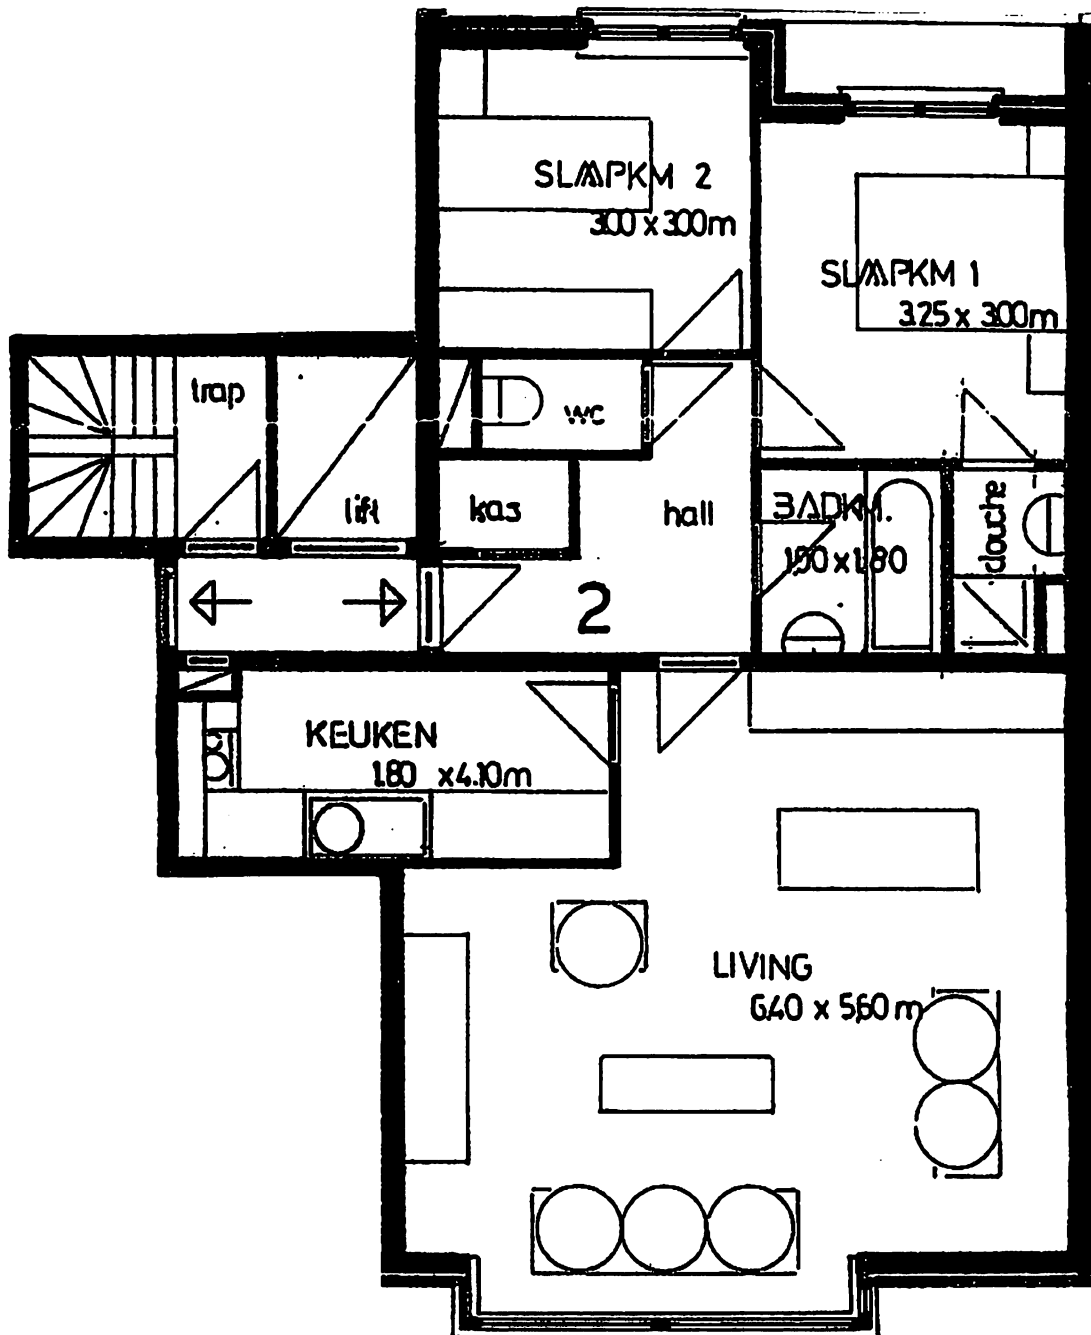

Residentie DE STRANDJUTTER  
De Smet de Naeyerlaan 24  
8420 Wenduine

B-type appartement.